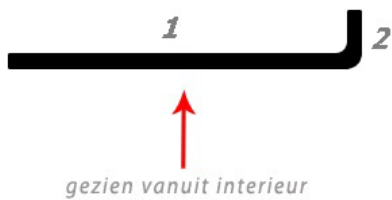

Bocht(en)								
Aantal	Garnituur nummer	Type bocht	Graden	Maat A	Maat B	Maat C	Maat D	Maat E

Overige bochten op aanvraag.

* Doorhalen wat niet van toepassing is.

Faxen of mailen naar: (F) +31 (0) 493 67 1199
(E) verkoop@forinn.nl

Model A
 Gebogen rails

Model B
 Gebogen rails

Model C
 Gebogen rails

Model D
 Gebogen rails

Model E
 Gebogen rails

Model F
 Gebogen rails

Model G - Erker 135 graden
 Gebogen rails

Model H - Erker
 Gebogen rails