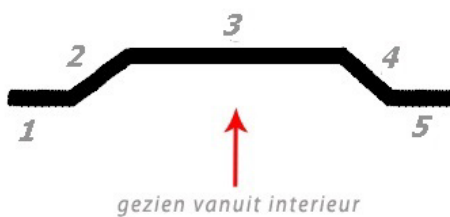

Vouwgordijn-railsystemen									
Aantal	Garnituur nummer	Breedte rail cm	Hoogte gordijn cm	Bediening	Aantal baleinen	Artikelnr. baleinen	Artikelnr. koord	Lengte Ketting	Artikelnr. Ketting

Trekwerk rail-railsystemen						
Aantal	Garnituur nummer	Lengte rail cm	Hoogte koord cm	Bediening	Pakket	Montage

Bocht(en)								
Aantal	Garnituur nummer	Type bocht	Graden	Maat A	Maat B	Maat C	Maat D	Maat E

Overige bochten op aanvraag.

* Doorhalen wat niet van toepassing is.

Faxen of mailen naar: (F) +31 (0) 493 67 1199
(E) verkoop@forinn.nl

Model A
 Gebogen rails

Model B
 Gebogen rails

Model C
 Gebogen rails

Model D
 Gebogen rails

Model E
 Gebogen rails

Model F
 Gebogen rails

Model G - Erker 135 graden
 Gebogen rails

Model H - Erker
 Gebogen rails